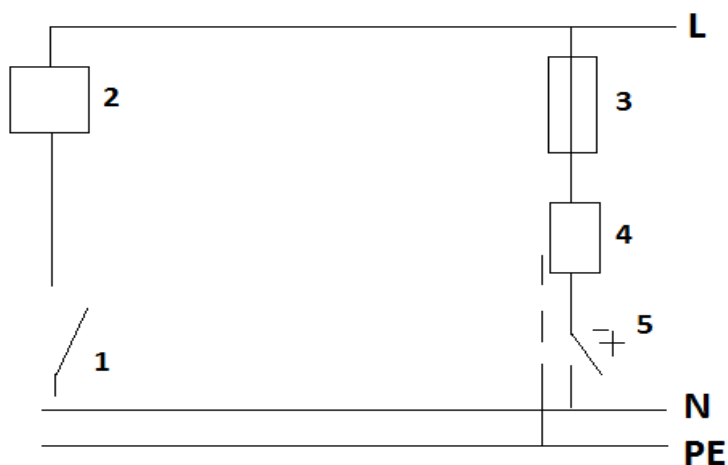

JUAL

VYHŘÍVANÉ VPUSTI

POPIS PRODUKTU

JUAL Vyhřívané vpusti

OBLAST POUŽITÍ:

Střešní vpusti JUAL mohou být dodány včetně samoregulačního vyhřívacího kabelu 230V.

Samoregulační systém vyhřívání zvyšuje svůj výkon v závislosti na okolní teplotě.

Topný kabel lze dodat instalovaný na vpusti nebo zvlášť.

Popis zapojení

- délka přívodního kabelu vpusti je 1,5 m. Kabel CYKY 3x1,5 mm
- zapojení vodičů: žlutozelený-ochranný, černý-fázový, modrý-nulový
- střídavé napětí: 230 V, 50 Hz
- třída ochrany krytí: IP 67

- 1 - hlavní vypínač
- 2 - proudový chránič
- 3 - jistič
- 4 - vpust
- 5 - termostat nebo vypínač
- L - fázový (černý)
- N - nulový (modrý)
- PE - ochranný (žlutozelený)

Samoregulační topný kabel 230V
instalovaný na vpusti JUAL