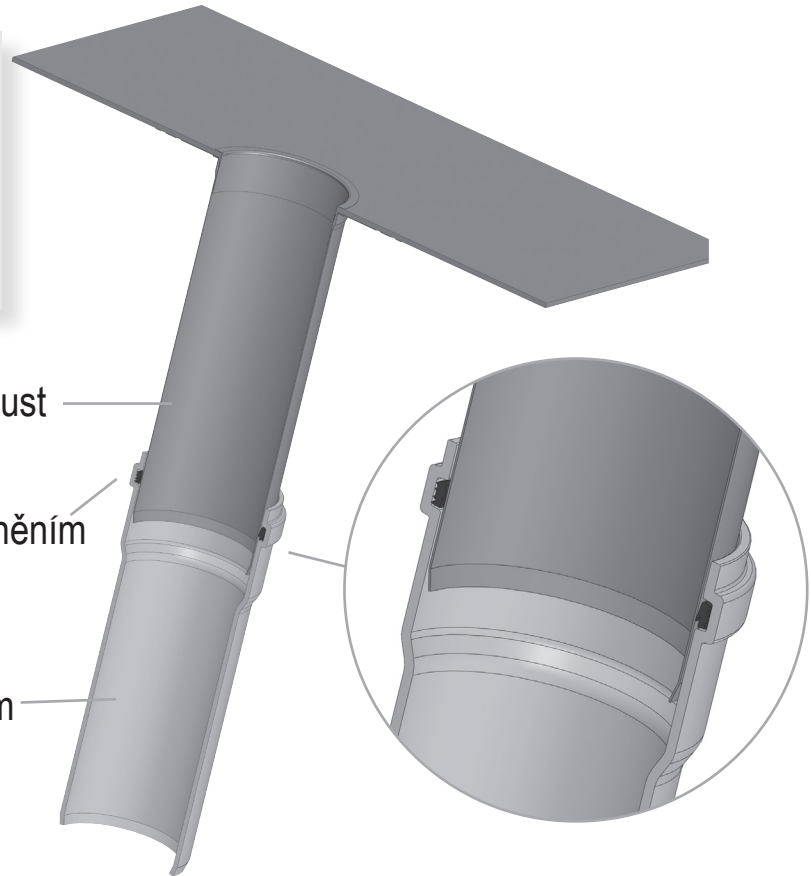

**Systém napojení vpustí JUAL**

**NAPOJENÍ NA  
SYSTÉM S  
NÁSTAVCEM**

Střešní vpust  
Nástavec s těsněním  
Standardní systém s nástavcem

**NAPOJENÍ NA  
SYSTÉM BEZ  
NÁSTAVCE**

Střešní vpust

O-kroužek EPDM  
dodávaný na vpusti

Standardní systém bez nástavce